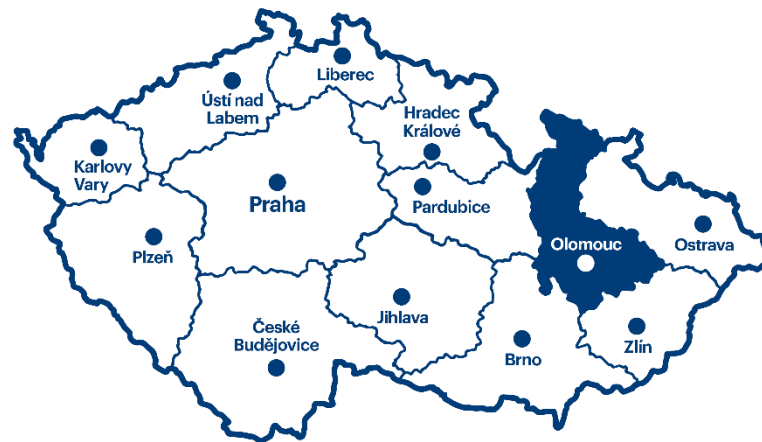

Tipy na místa vhodná pro společenské akce

Olomoucký kraj