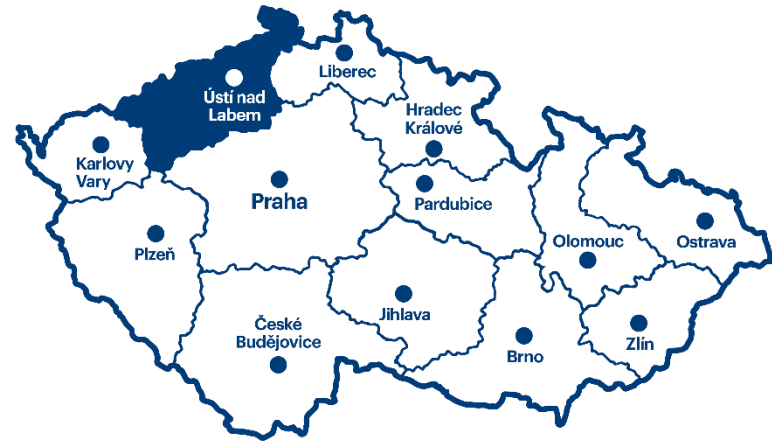

Tipy na místa vhodná pro společenské akce

Ústecký kraj