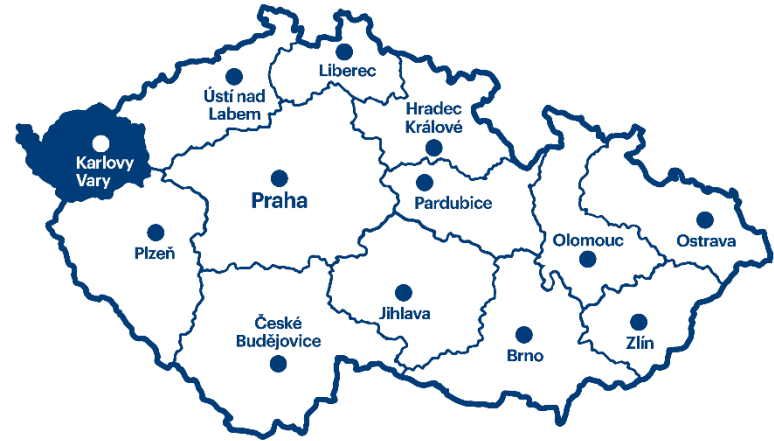

Tipy na místa vhodná pro společenské akce

Karlovarský kraj