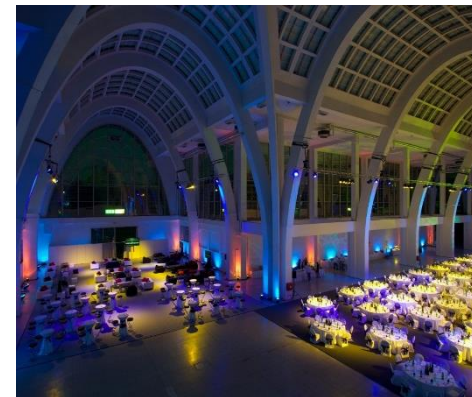

BVV Výstaviště

Brněnské výstaviště je synonymem pro eleganci, prestiž a dokonalý servis při pořádání společenských akcí.

Díky své dlouholeté tradici a modernímu zázemí se řadí mezi nejvýznamnější eventová centra ve střední Evropě.

Pro galavečeře, společenské večery a exkluzivní eventy je ideální volbou ikonický Pavilon A. Tento historicky významný a zároveň reprezentativní prostor nabízí jedinečnou atmosféru, která dodá vaší akci punc výjimečnosti.

Zkušený tým BVV vám pomůže s výběrem ideálního uspořádání, cateringem i technickým zabezpečením, aby váš event proběhl hladce a zanechal v hostech nezapomenutelný dojem.

800

soukromé parkoviště, bezbariérový přístup, Wi-Fi, mobiliář

Výstaviště 405/1, 603 00 Brno-střed

www.bvv.cz

Více info: [Brno Convention Bureau](#)