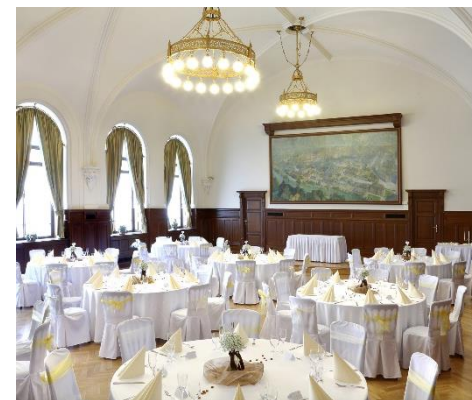

Konferenční a společenské centrum Secese

Prostory na míru, odpovídající nejvyšším očekáváním

Konferenční a společenské centrum SECESE nabízí širokou škálu možností pronájmu reprezentačních, historických i jiných prostor pivovaru Plzeňský Prazdroj a Pivovarského muzea v Plzni. Pro velké prezentační akce je k dispozici i rozlehlé nádvoří. Opravdovou specialitou jsou dvě šalandy – salonky ukryté v labyrintu rozlehlých ležáckých sklepů.

Reprezentační sály Secese v Plzeňském Prazdroji jsou synonymem pro luxus, prestiž a nezapomenutelný zážitek. Tato jedinečná místa, zasazená do historického areálu legendárního pivovaru, nabízí nádherné prostory, které spojují okouzlující secesní prvky s moderním komfortem. Vysoké stropy, původní architektonické detaily a elegantní interiéry vytvoří dokonalou kulisu pro tradiční akce i netradiční setkání, které v sobě nesou jak nádech plzeňské tradice, tak sofistikovanost současnosti. Každý detail je navržen tak, aby podtrhl význam vaší zde konané akce a zanechal v srdci hostů dojem výjimečnosti.

celková maximální kapacita centra je až 300 osob, v závislosti na kombinaci využitých prostor

AV technika, ozvučení, osvětlení, klimatizace, flipchart, denní světlo v sále s možností zatemnění

U Prazdroje 64/7; 301 00 Plzeň

www.prazdrojvisit.cz

Více info: [Pilsen Region Convention Bureau](#)