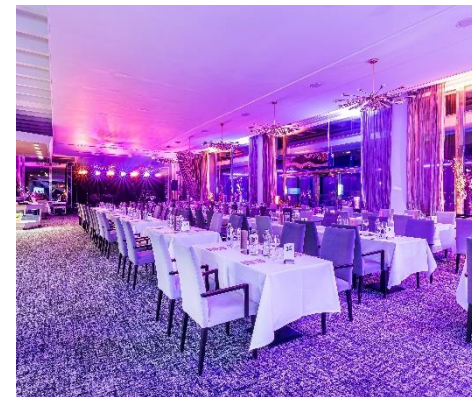

Lucullus Restaurant

Hotel International v samém srdci Brna je ideálním místem pro galavečeře, firemní večírky a společenské akce.

Jeho moderní kongresové centrum nabízí čtyři konferenční sály a čtyři jednací místnosti, které díky technickému vybavení a dennímu světlu zajistí dokonalé podmínky pro jakýkoliv event.

Jedinečnou atmosféru podtrhuje restaurace Lucullus s klavírem a letní terasou – nejlepší volba pro exkluzivní společenské večere s kapacitou až 150 osob. Skvělé gastronomické zázemí doplňuje také Siesta Lobby Bar Restaurant pro 30 osob či tradiční Gusto Plzeňka s kapacitou 110 osob, která servíruje českomoravskou kuchyni v autentickém stylu.

Díky strategické poloze v historickém centru města a dlouholeté tradici prvotřídních služeb je Hotel International prověřenou volbou pro nezapomenutelné společenské události.

150

soukromé parkoviště, bezbariérový přístup, Wi-Fi, letní terasa

Husova 16/200, 602 00 Brno

www.hotelinternational.cz

Více info: [Brno Convention Bureau](#)