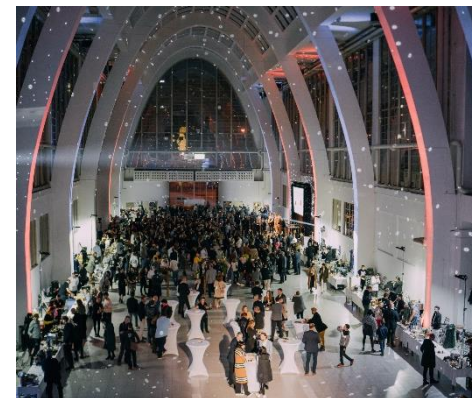

BVV Výstaviště

Brněnské výstaviště je synonymem pro eleganci, prestiž a dokonalý servis při pořádání společenských akcí.

Díky své dlouholeté tradici a modernímu zázemí se řadí mezi nejvýznamnější eventová centra ve střední Evropě.

Pro galavečeře, společenské večery a exkluzivní eventy je ideální volbou ikonický Pavilon A. Tento historicky významný a zároveň reprezentativní prostor nabízí jedinečnou atmosféru, která dodá vaší akci punc výjimečnosti.

Zkušený tým BVV vám pomůže s výběrem ideálního uspořádání, cateringem i technickým zabezpečením, aby váš event proběhl hladce a zanechal v hostech nezapomenutelný dojem.

800

soukromé parkoviště, bezbariérový přístup, Wi-Fi, mobiliář

Výstaviště 405/1, 603 00 Brno-střed

www.bvv.cz

Více info: [Brno Convention Bureau](#)