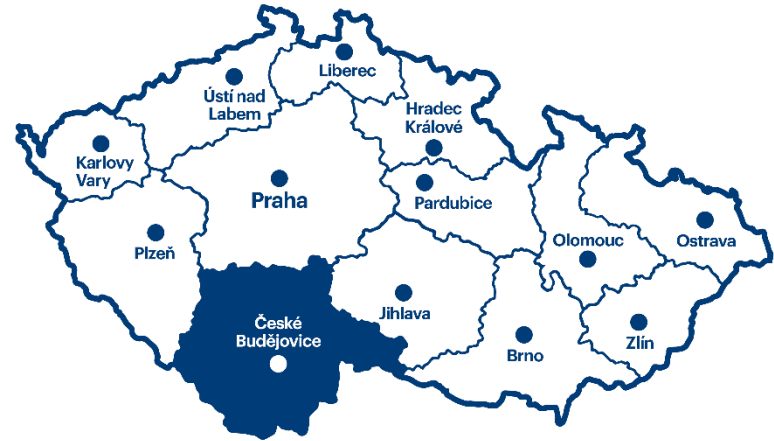

Tipy na místa vhodná pro společenské akce

Jižní Čechy