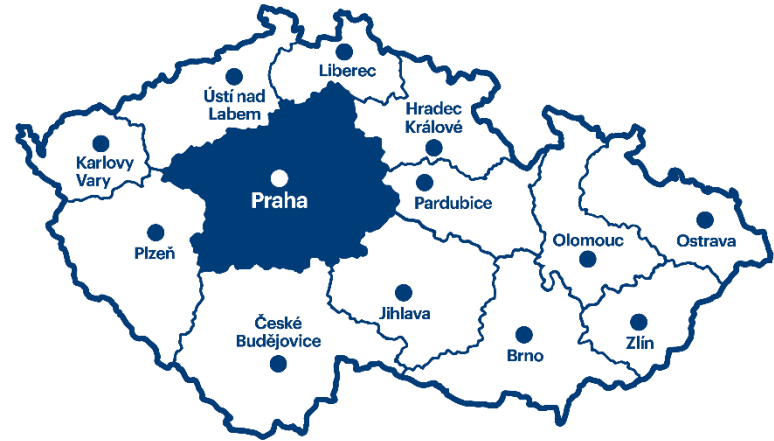

Tipy na místa vhodná pro společenské akce

Středočeský kraj