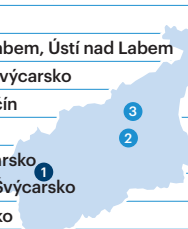

## Plzeňský kraj

název cíle	v tis.*	%22/21
1 Zoologická a botanická zahrada města Plzně, Plzeň	512,7	28%
2 Pivovar Plzeňský Prazdroj, Plzeň	466,5	-
3 DinoPark Plzeň, Plzeň	197,6	70%
4 Pivovarské muzeum a Plzeňské historické podzemí, Plzeň	175,5	-
5 Techmania Science Center, Plzeň	124,7	-
6 ZOO Plasy, Plasy	91,2	15%
7 Environmentální centrum Železná Ruda, Železná Ruda	80,3	-
8 Vyhliďková věž katedrály sv. Bartoloměje, Plzeň	76,4	25%
9 Státní hrad Rabí, Sušice	54,8	-7%
10 Galerie Klatovy / Klenová, Klenová	51,0	3%

## Karlovarský kraj

název cíle	v tis.*	%22/21
1 Hrad Loket, Loket	147,8	27%
2 Miniaturpark Boheminium, Mariánské Lázně	124,8	-4%
3 Motýlí dům Karlovy Vary, Karlovy Vary	88,8	26%
4 Chebský hrad, Cheb	58,2	28%
5 Národní přírodní rezervace Soos, Skalná	52,1	-31%
6 Návštěvnické centrum Becherovka, Karlovy Vary	49,7	72%
7 Státní hrad a zámek Bečov nad Teplou, Bečov nad Teplou	49,0	-9%
8 Státní zámek Kynžvart, Lázně Kynžvart	33,1	10%
9 Muzeum Karlovy Vary, Karlovy Vary	29,3	317%
10 Ježíškova cesta, Boží Dar	27,4	184%

## Ústecký kraj

název cíle	v tis.*	%22/21
1 Podkrušnohorský zoopark Chomutov, Chomutov	246,4	17%
2 Památník Terežín, Terežín	186,5	147%
3 Zoologická zahrada Ústí nad Labem, Ústí nad Labem	156,7	3%
4 Edmundova soutěska, České Švýcarsko	138,9	-28%
5 Zoologická zahrada Děčín, Děčín	134,0	8%
6 Mezná, České Švýcarsko	90,1	-34%
7 Gabrielina stezka, České Švýcarsko	81,3	1%
8 Jetřichovické vyhlídky, České Švýcarsko	78,2	-13%
9 Kyjovské údolí, České Švýcarsko	41,9	-36%
10 Zámek Děčín, Děčín	35,9	59%

Český Krumlov

Hrad a zámek Bečov nad Teplou