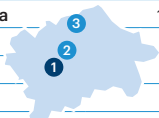

Stezka v oblacích, Dolní Morava

Petřínská rozhledna, Praha

## Praha

název cíle	v tis.*	%22/21
1 Lanová dráha na Petřín, Malá Strana	1 707,6	68%
2 Pražský hrad, Hradčany	1 420,1	220%
3 Zoologická zahrada hl. m. Prahy, Troja	1 419,1	47%
4 Žižkovská televizní věž, Žižkov	570,0	-
5 Petřínská rozhledna, Malá Strana	532,2	119%
6 Botanická zahrada hl. m. Prahy, Troja	403,2	28%
7 Staroměstská radnice, Staré Město	384,8	210%
8 Bludiště na Petříně, Malá Strana	321,3	82%
9 Lanová dráha v Zoo Praha, Troja	314,6	49%
10 Království železnic, Smíchov	266,8	155%