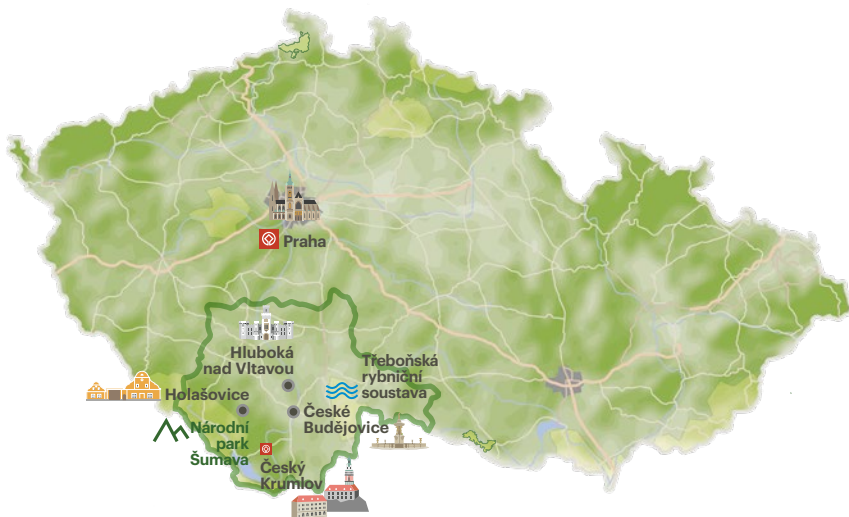

Jižní Čechy

Opravdová láska

- 🏢 konferenční kapacita regionu 4 550 osob
- 🏠 30 unikátních prostor s kapacitou 50+ osob
- 🛏 58 000 lůžek v kategorii 3* – 4*
- 🌐 2 lokality na seznamu UNESCO

To nejlepší z regionu

- ▶ Český Krumlov
- ▶ Zámek Hluboká
- ▶ Holašovice
- ▶ Národní park Šumava
- ▶ Třeboňská rybníční soustava

Výběr zážitkových aktivit pro skupiny

- ▶ Český Krumlov: voroplavba a splouvání řeky na člunech či raftech
- ▶ Lipno: Stezka korunami stromů, Království lesa, sjezd na koloběžkách, bobová dráha, bikepark
- ▶ České Budějovice: exkurze v pivovaru Budvar
- ▶ Resort Svachovka: golf, pivní lázně, wellness, degustace místních pálenek, čokoládových pralinek a piva
- ▶ Stezka řeky Vltavy: ferrata Hluboká, vyhlídkové plavby lodí, paddleboarding, šlapadla, čluny, cyklistika