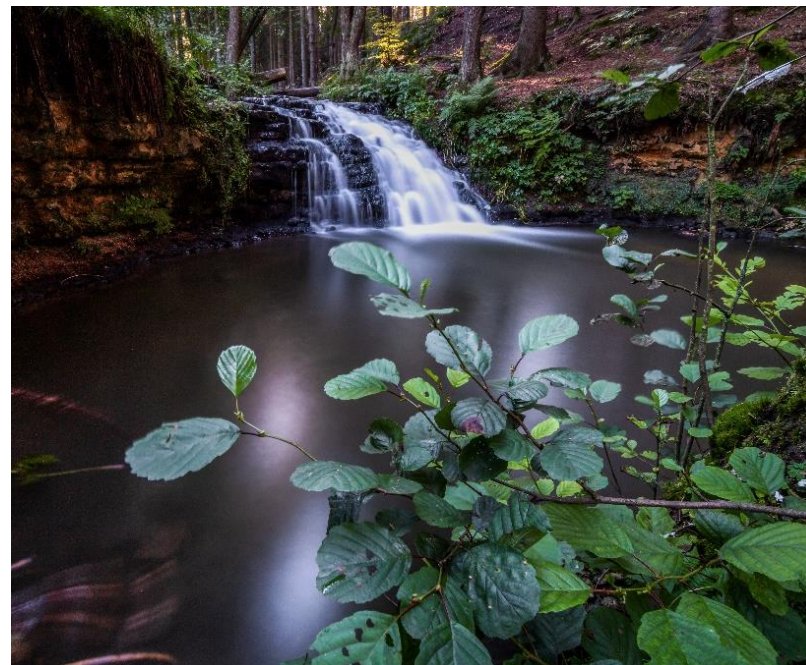

DMO Lužické a Žitavské hory, z.s.

Destinační web: www.doluzihor.cz

Další weby: www.pivnistezka.cz

Soc. sítě:

Facebook - [@Luzickehory](https://www.facebook.com/Luzickehory)

Instagram - [@luzickehory](https://www.instagram.com/luzickehory)

Další soc. sítě: [YouTube](https://www.youtube.com/)

Hashtagy: #dobijimsevluzihorach

Odkaz na marketingový plán: [MKT plán 2023](#)