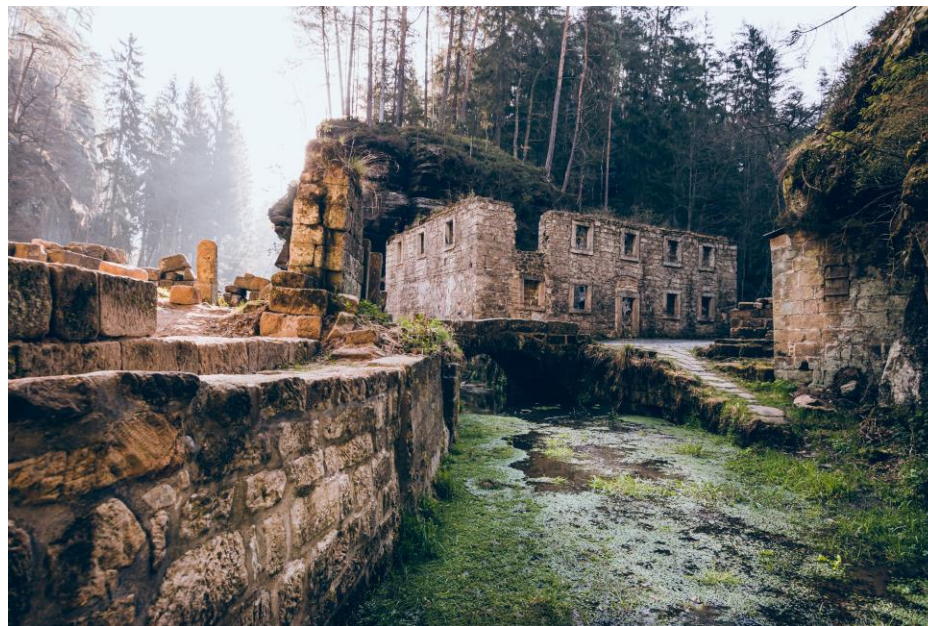

Instagram -

[@bohemian_switzerland](#)

Další soc. sítě: [YouTube](#)

Hashtagy: #bohemian_switzerland

Odkaz na marketingový plán:

[MKT plán 2023](#)

Destinační agentura Dolní Poohří, o.p.s.

Dolní Poohří