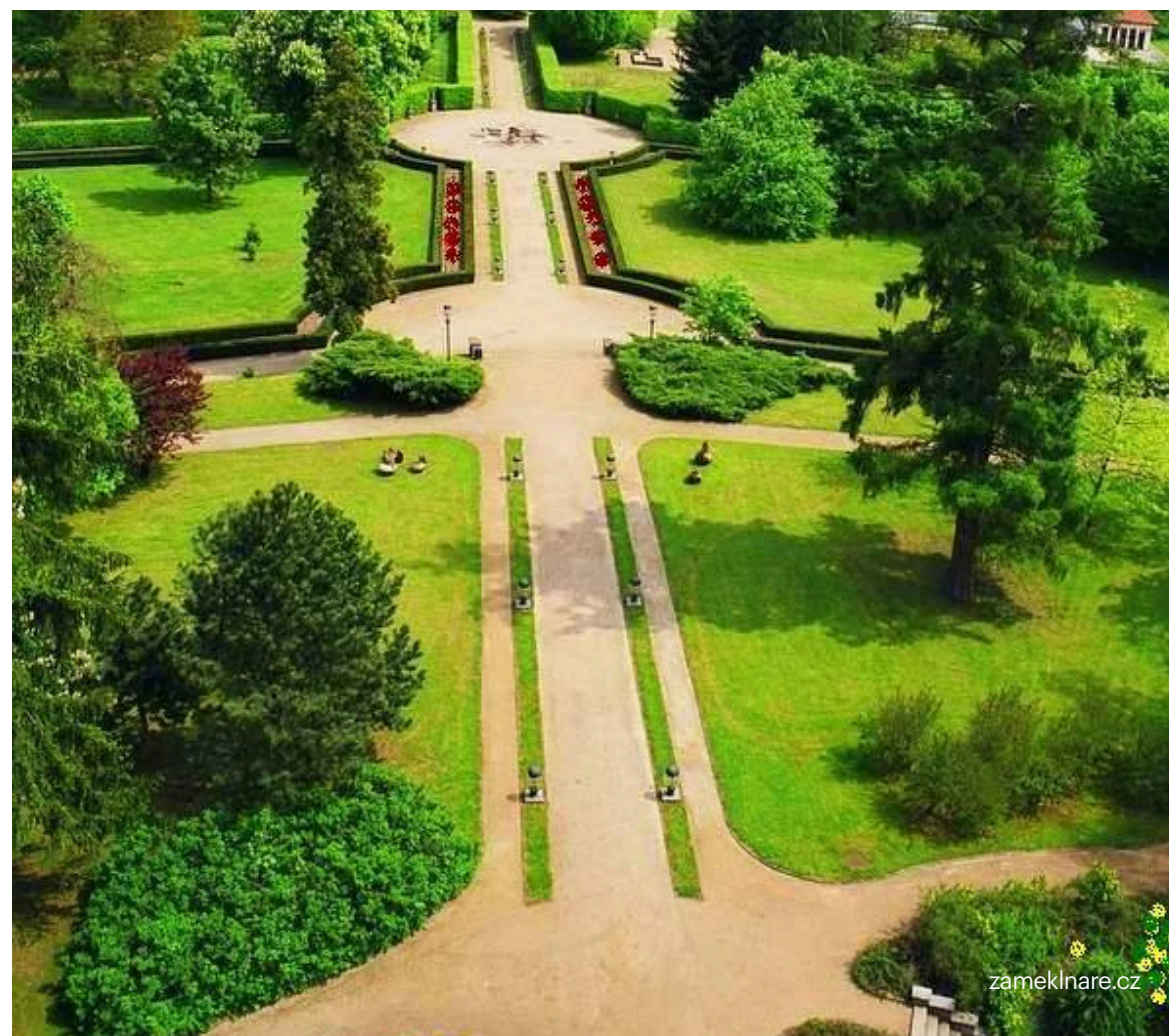

Zámecká zahrada zámku Lnáře

Firemní akce s výjimečnou elegantní atmosférou na zámku Lnáře.

Rozsáhlý zámecký park obklopený rybníky vytváří jedinečnou kulisu pro garden party, networking nebo doprovodný program konferencí. Díky flexibilnímu prostoru lze akci přizpůsobit na míru – od menších setkání až po větší společenské události.

V areálu se běžně konají firemní akce, rauty, koncerty i oslavy.

Kapacitně jsou zde akce prakticky neomezené, parkování rovněž pro cca 400 aut.

Výhodou je možnost kombinace venkovního programu s ubytováním pro 50 přímo v areálu zámku a zajištění cateringu i doprovodných aktivit. Přírodní prostředí navíc nabízí prostor pro teambuildingové aktivity nebo relaxaci mimo pracovní program.

prakticky neomezená kapacita, parkoviště 400

AV vybavení - vše dostupné i venku

Zámek Lnáře

www.zameklnare.cz/pro-firmy/

Více info: [South Bohemia Convention Bureau](http://SouthBohemiaConventionBureau.com)