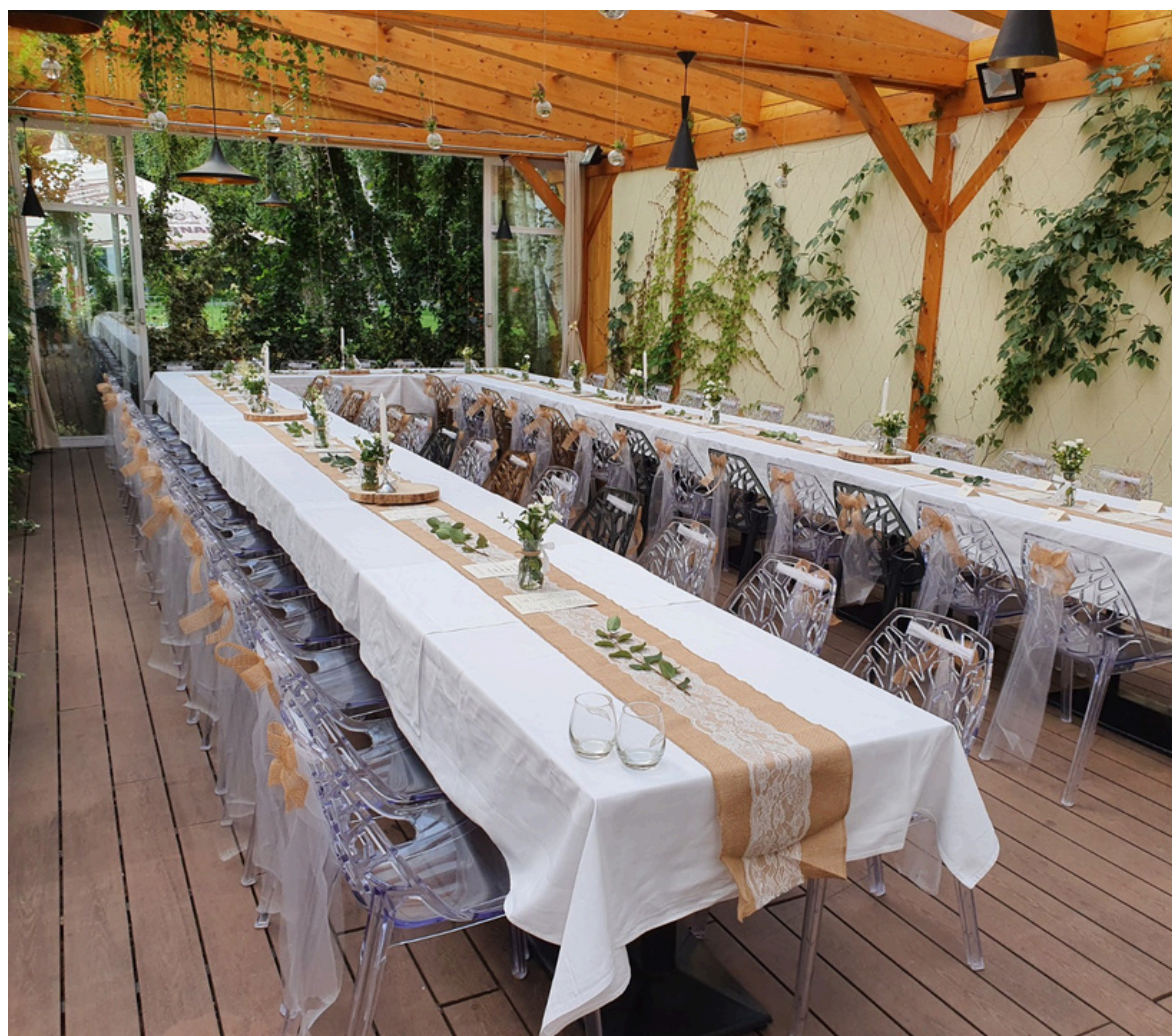

Oáza klidu u lanškrounských rybníků

Obora Resort u lanškrounských rybníků je ideální adresou pro firmy, které chtějí pracovní agendu vyvážit poctivou dávkou endorfinů.

Ranní porada s výhledem na březový háj, odpolední turnaj v beach volejbalu a večerní restart v bylinkové sauně. To vše tu můžete zažít. Resort nabízí prostor, který se přizpůsobí velikosti vaší skupiny.

K dispozici jsou variabilní sály pro 40 až 70 osob a prosklená terasa s kapacitou 90 míst. Ubytování v kombinaci moderních chat a sezónních srubů poskytuje celkem 140 lůžek, což z resortu dělá skvělou volbu i pro větší firemní akce. Resort zajistí vše od bohatých snídaní po večerní rauty a grilování u ohně.

Silnou stránkou tohoto venue je propojení sportu a regenerace. Týmy mohou využít hřiště na beachvolejbal, tenis či basketbal, nebo vyrazit na běžecké trasy v okolí rybníků. Po výkonu čeká hosty nový saunový svět s pěti druhy saun pro 40 osob a relaxační zóna u jezírka. Lokalita na pomezí Orlických hor je navíc strategickým bodem pro cyklistiku a pěší výlety, které přirozeně doplní váš firemní program.

Přednáškový sál - 70 osob, prosklený salonek 40 osob, terasa 90 osob

promítací plátno, projektor

[Obora 595, 563 01 Lanškroun](#)

<https://oboraresort.eu/>

Více info: [East Bohemia Convention Bureau](#)