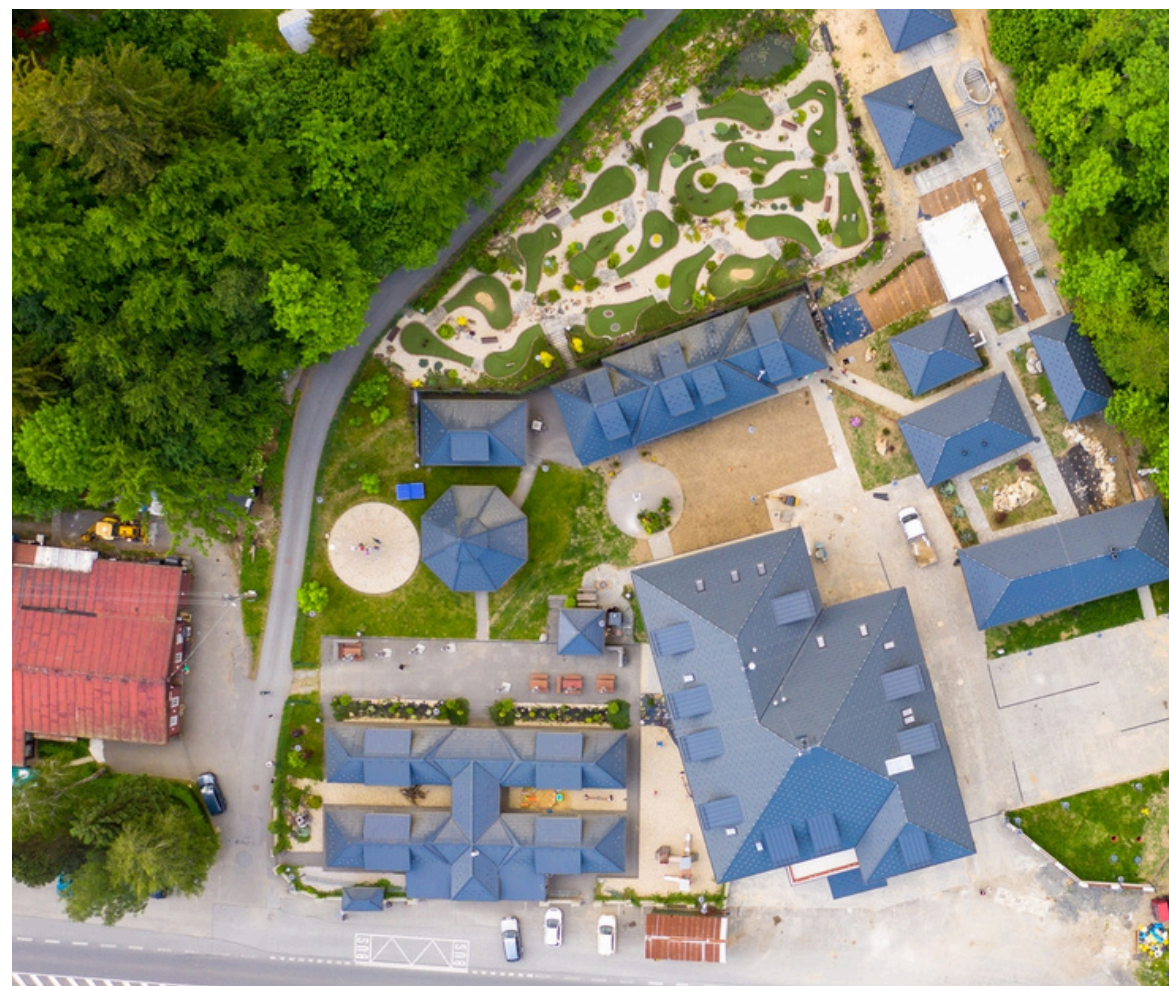

Areál Zavadilka

Zavadilka představuje ideální zázemí pro firemní akce, které chtějí propojit pracovní část s pohybem a neformální atmosférou v přírodě.

V atraktivní lokalitě nedaleko Pusteven nabízí prostor pro setkání, která mají energii, nadhled i přirozený rytmus.

Areál s kapacitou až 100 osob je zasazený do otevřené krajiny Beskyd a nabízí dostatek prostoru pro networking, teambuilding i odpočinek. Venkovní zázemí přímo vybízí k neformálním aktivitám pod širým nebem – ať už jde o společné hry, sport nebo volnější program mezi jednotlivými bloky.

Silnou stránkou Zavadilky je právě důraz na interaktivitu. Adventure golf, víceúčelové hřiště, basketbal, stolní tenis nebo venkovní šachy přirozeně vtahují účastníky do dění a pomáhají prolomit formální bariéry typické pro klasické eventy.

Zavadilka tak dobře zapadá do konceptu moderních green venues – míst, kde se pracovní setkání odehrávají v přímém kontaktu s přírodou a kde program vzniká přirozeně, bez nutnosti složité produkce. Je ideální volbou pro firmy, které chtějí nabídnout svým týmům aktivní, uvolněný a zároveň smysluplný zážitek.

100 osob

veškerá audiovizuální technika

Prostřední Bečva 119, 756 56

www.zavadilka.cz

Více info: [East Moravia Convention Bureau](http://EastMoraviaConventionBureau.cz)