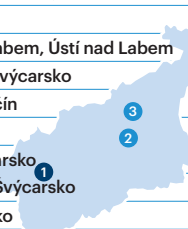

Karlovarský kraj

název cíle	v tis.*	%22/21
1 Hrad Loket, Loket	147,8	27%
2 Miniaturpark Boheminium, Mariánské Lázně	124,8	-4%
3 Motýlí dům Karlovy Vary, Karlovy Vary	88,8	26%
4 Chebský hrad, Cheb	58,2	28%
5 Národní přírodní rezervace Soos, Skalná	52,1	-31%
6 Návštěvnické centrum Becherovka, Karlovy Vary	49,7	72%
7 Státní hrad a zámek Bečov nad Teplou, Bečov nad Teplou	49,0	-9%
8 Státní zámek Kynžvart, Lázně Kynžvart	33,1	10%
9 Muzeum Karlovy Vary, Karlovy Vary	29,3	317%
10 Ježíškova cesta, Boží Dar	27,4	184%

Ústecký kraj

název cíle	v tis.*	%22/21
1 Podkrušnohorský zoopark Chomutov, Chomutov	246,4	17%
2 Památník Terežín, Terežín	186,5	147%
3 Zoologická zahrada Ústí nad Labem, Ústí nad Labem	156,7	3%
4 Edmundova soutěska, České Švýcarsko	138,9	-28%
5 Zoologická zahrada Děčín, Děčín	134,0	8%
6 Mezná, České Švýcarsko	90,1	-34%
7 Gabrielina stezka, České Švýcarsko	81,3	1%
8 Jetřichovické vyhlídky, České Švýcarsko	78,2	-13%
9 Kyjovské údolí, České Švýcarsko	41,9	-36%
10 Zámek Děčín, Děčín	35,9	59%

Český Krumlov

Hrad a zámek Bečov nad Teplou

Liberecký kraj

název cíle	v tis.*	%22/21
1 Zoologická zahrada Liberec, Liberec	442,2	32%
2 iQLANDIA vědecko-zábavní centrum, Liberec	381,7	53%
3 DinoPark Liberec, Liberec	148,7	45%
4 Centrum Babylon Liberec – Aquapark, Liberec	132,7	93%
5 Centrum Babylon Liberec – Funpark, Liberec	106,2	-
6 Státní zámek Sychrov, Sychrov	92,0	56%
7 Státní hrad Trosky, Rovensko pod Troskami	85,8	-12%
8 iQPARK science center, Liberec	80,9	170%
9 Státní hrad a zámek Frýdlant, Frýdlant	55,9	79%
10 Bozkovské dolomitové jeskyně, Bozkov	55,4	45%