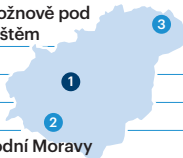

Zlínský kraj

	název cíle	v tis.*	%22/21
1	Zoo Zlín, Zlín	798,5	28%
2	Aquapark Uherské Hradiště, Uherské Hradiště	342,3	134%
3	Valašské muzeum v přírodě v Rožnově pod Radhoštěm, Rožnov pod Radhoštěm	334,0	21%
4	Bazilika Velehrad, Velehrad	238,9	23%
5	Živá voda Modrá, Modrá	148,4	29%
6	Kovozoo, Staré Město	132,6	22%
7	Hlavní budova Muzea jihovýchodní Moravy ve Zlíně 14. budova, Zlín	93,5	38%
8	Květná zahrada, Kroměříž	86,9	-
9	Archeoskanzen Modrá, Modrá	75,5	2%
10	Arcibiskupský zámek Kroměříž, Kroměříž	65,2	55%