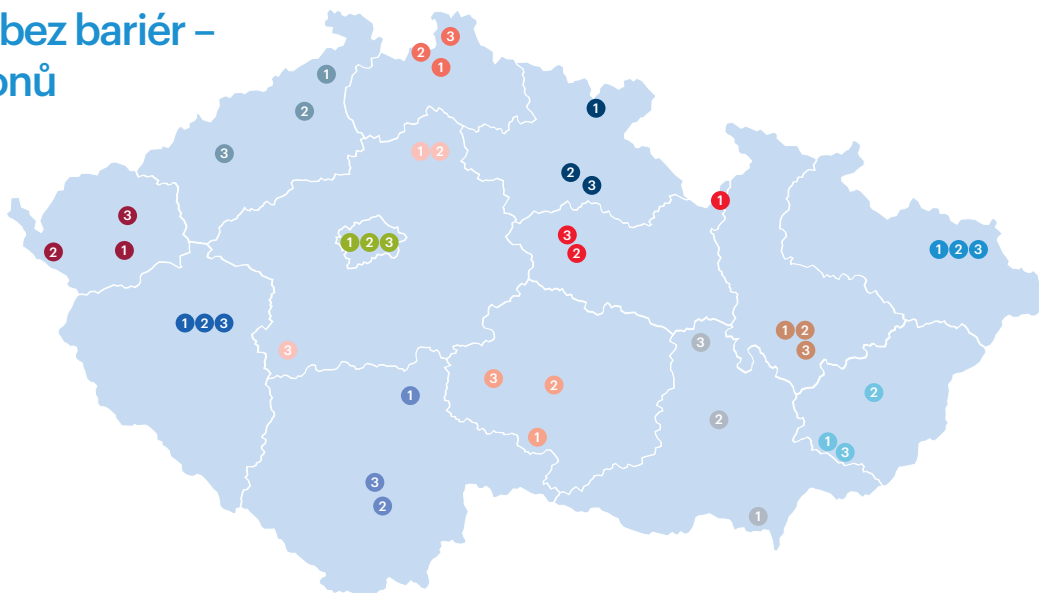

Zážitková doprava

	název cíle	kraj	v tis.*	%22/21
1	Lanová dráha na Petřín, Praha-Malá Strana	Hlavní město Praha	1 707,6	68%
2	Lanová dráha v Zoo Praha, Praha-Troja	Hlavní město Praha	314,6	49%
3	Lanovka Zbojník, Bílá	Moravskoslezský kraj	140,4	504%
4	Lanová dráha Sněžka, Pec pod Sněžkou	Královéhradecký kraj	129,1	-36%
5	Lanovka Pustevny, Trojanovice	Moravskoslezský kraj	84,0	-

* registrovaný počet platících a neplatících návštěvníků (na základě ukazatele D12)

Botanická zahrada, Praha

Kuks

Cestování bez bariér – tipy z regionů

Praha

název cíle	přístupné pro
1 Schwarzenberský palác na Hradčanském náměstí	
2 Kunsthalle Praha	
3 La Fabrika	

Středočeský kraj

název cíle	přístupné pro
1 Letecké muzeum Metoděje Vlacha, Mladá Boleslav	
2 Ekocentrum Zahrada, Mladá Boleslav	
3 Podbrdské muzeum, Rožmitál pod Třemšínem	

Jihočeský kraj

název cíle	přístupné pro
1 Infocentrum Město Tábor – Prohlídka města Tábor	
2 Jihočeské muzeum v Českých Budějovicích	
3 Workoutový park ve Sportovní relaxačním areálu Hluboká nad Vltavou	

Plzeňský kraj

název cíle	přístupné pro
1 Muzeum loutek v Plzni	
2 Divadlo J. K. Tyla, Nová scéna, Plzeň	
3 Techmania Science Center – expozice a planetárium, Plzeň	

Karlovarský kraj

název cíle	přístupné pro
1 Státní hrad a zámek Bečov nad Teplou – okruh relikviáře svatého Maura	
2 Retromuseum Cheb	
3 Návštěvnické centrum The Home of Becherovka, Karlovy Vary	