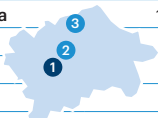

Stezka v oblacích, Dolní Morava

Petřínská rozhledna, Praha

Praha

název cíle	v tis.*	%22/21
1 Lanová dráha na Petřín, Malá Strana	1 707,6	68%
2 Pražský hrad, Hradčany	1 420,1	220%
3 Zoologická zahrada hl. m. Prahy, Troja	1 419,1	47%
4 Žižkovská televizní věž, Žižkov	570,0	-
5 Petřínská rozhledna, Malá Strana	532,2	119%
6 Botanická zahrada hl. m. Prahy, Troja	403,2	28%
7 Staroměstská radnice, Staré Město	384,8	210%
8 Bludiště na Petříně, Malá Strana	321,3	82%
9 Lanová dráha v Zoo Praha, Troja	314,6	49%
10 Království železnic, Smíchov	266,8	155%

Středočeský kraj

název cíle	v tis.*	%22/21
1 AquaPalace Praha, Čestlice	968,0	57%
2 Park Mirakulum, Milovice	269,9	-4%
3 Areál Sedlec – katedrála Nanebevzetí Panny Marie a sv. Jana Křtitele a kostnice, Kutná Hora	229,4	-
4 Chrám svatě Barbory, Kutná Hora	200,2	61%
5 Zámek Loučeň, Loučeň	169,8	38%
6 Státní hrad Karlštejn, Karlštejn	157,7	51%
7 Aquapark Beroun, Beroun	148,9	116%
8 Památník Lidice, Lidice	133,5	222%
9 Průhonický park a zámek, Průhonice	131,0	-1%
10 České muzeum stříbra – Hrádek, Kutná Hora	114,3	72%