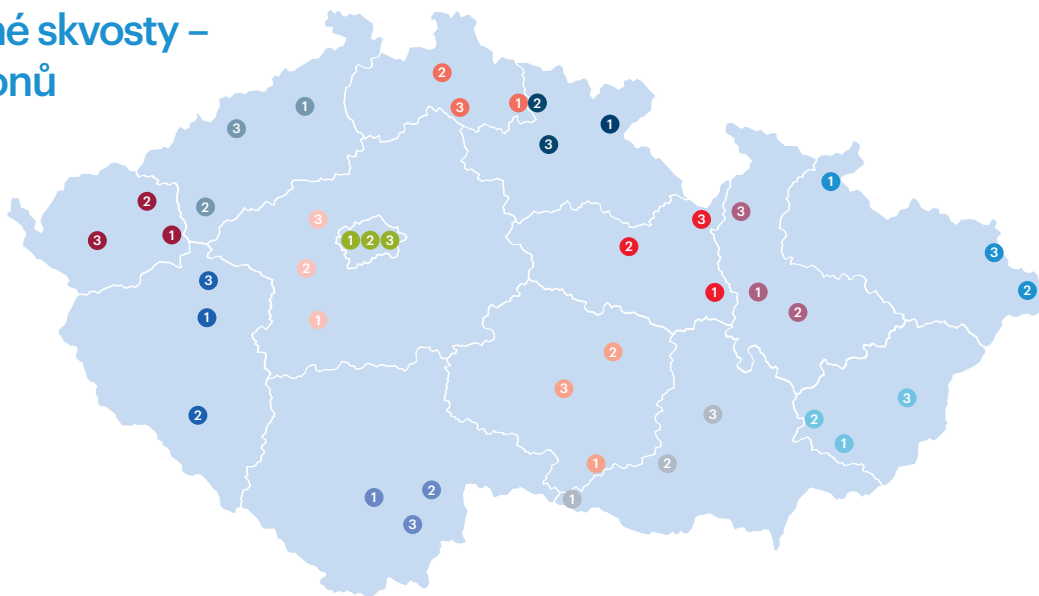

Neobjevené skvosty – tipy z regionů

Praha

název cíle	návštěvnost v tis.*
1 Klementinum – Astronomická věž, Nové Město	110,3
2 Clam-Gallasův palác, Staré Město	3,6
3 Hvězdárna Ďáblice, Ďáblice	7,9

Středočeský kraj

název cíle	návštěvnost v tis.*
1 Památník Karla Čapka, Stará Huť	9,0
2 Sklárna Rückl, Nížbor	10,3
3 Hornický skanzen Mayrau, Vinařice	9,7

Jihočeský kraj

název cíle	návštěvnost v tis.*
1 Vodárenská věž České Budějovice, České Budějovice	3,5
2 Vodárenská věž a galerie buddhistického umění, Třeboň	2,0
3 Tvrz Žumberk, Trhové Sviny	10,5

Plzeňský kraj

název cíle	návštěvnost v tis.*
1 Semlerova rezidence, Plzeň	3,4
2 Pavilon skla Pask, Klatovy	6,5
3 Centrum stavitelského dědictví Národního technického muzea, Plasy	23,8

Karlovarský kraj

název cíle	návštěvnost v tis.*
1 Zámek a zámecký pivovar Chyš, Chyš	4,7
2 Muzeum Mattoni, Kyselka	4,4
3 Důl Jeroným, Rovná	4,5

Ústecký kraj

název cíle	návštěvnost v tis.*
1 Státní zámek Velké Březno, Velké Březno	6,9
2 Státní zámek Krásný Dvůr, Krásný Dvůr	11,2
3 Podkrušnohorské technické muzeum, Litvínov	7,1

Liberecký kraj

název cíle	návštěvnost v tis.*
1 Krkonošské muzeum Jilemnice, Jilemnice	15,7
2 Rodný dům Ferninanda Porsche, Vratislavice nad Nisou	5,4
3 Muzeum Českého ráje, Turnov	47,8

Královéhradecký kraj

název cíle	návštěvnost v tis.*
1 Zřícenina hradu Vízmburk, Havlovice	odhad 2
2 Muzeum lyžování, Dolní Branná	1,8
3 Galerie minerálů, Dvůr Králové nad Labem	14,2

Pardubický kraj

název cíle	návštěvnost v tis.*
1 Zámek Moravská Třebová, Moravská Třebová	8,5
2 Muzeum českého karosářství, Vysoké Mýto	7,1
3 Rozhledna Suchý vrch, Orlíčky	7,5

Kraj Vysočina

název cíle	návštěvnost v tis.*
1 Muzeum Moravské Budějovice, Moravské Budějovice	5,7
2 Chrám Nanebevzetí Panny Marie, Žďár nad Sázavou	4,6
3 Rodný dům Josefa Hoffmanna, Brtnice	4,0

Jihomoravský kraj

název cíle	návštěvnost v tis.*
1 Státní zámek Uherčice, Uherčice	9,3
2 Zámek Moravský Krumlov, Moravský Krumlov	67,1
3 Sklep pod Novou radnicí, Brno	nově otevřeno

Olomoucký kraj

název cíle	návštěvnost v tis.*
1 Arboretum Bílá Lhota, Bílá Lhota	11,8
2 Hanácké muzeum v přírodě, Příkazy	5,3
3 Pivovarské muzeum Hanušovice, Hanušovice	8,0

Zlínský kraj

název cíle	návštěvnost v tis.*
1 Galerie Joži Uprky, Uherské Hradiště	2,8
2 Barokní hřbitov, Střilky	2,7
3 Tjiwara: Muzeum mizející africké kultury, Vizovice	3,8

Moravskoslezský kraj

název cíle	návštěvnost v tis.*
1 Zámek Linhartovy, Albrechtice	3,0
2 Světové muzeum a knihovna Bible, Jablunkov	3,8
3 Archeopark Chotěbuz, Chotěbuz	21,3

* registrovaný počet platících a neplatících návštěvníků (na základě ukazatele D12)